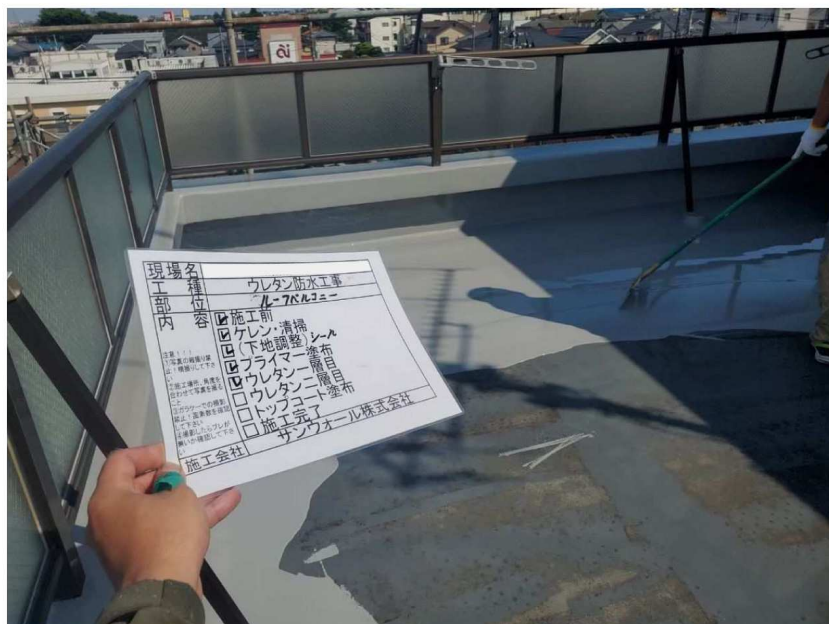

防水工事

ルーフバルコニー

シーリング打設

防水工事

ルーフバルコニー

プライマー

防水工事

ルーフバルコニー