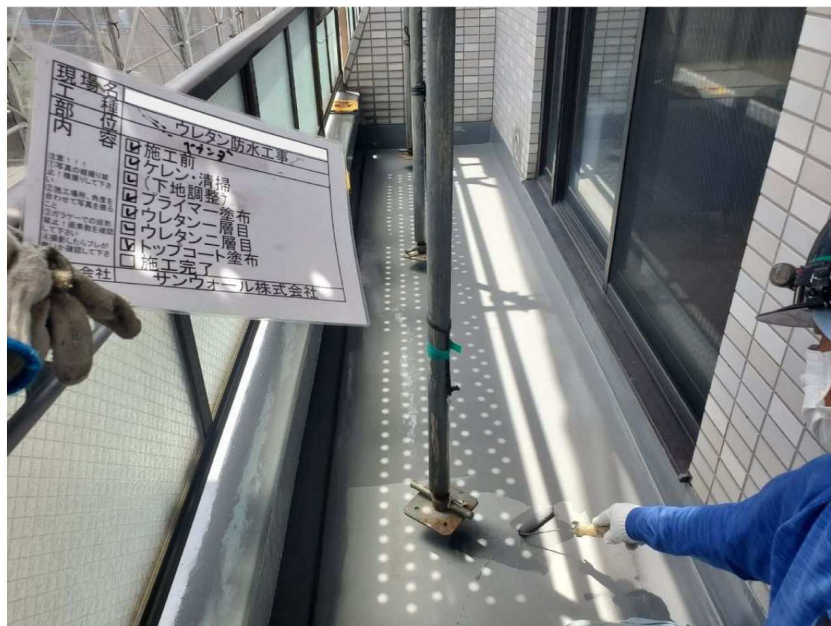

防水工事

ルーフバルコニー

トップコート塗布

工事名   
 工種 改修用ドレン取付

施工完了

防水工事

ルーフバルコニー

施工完了