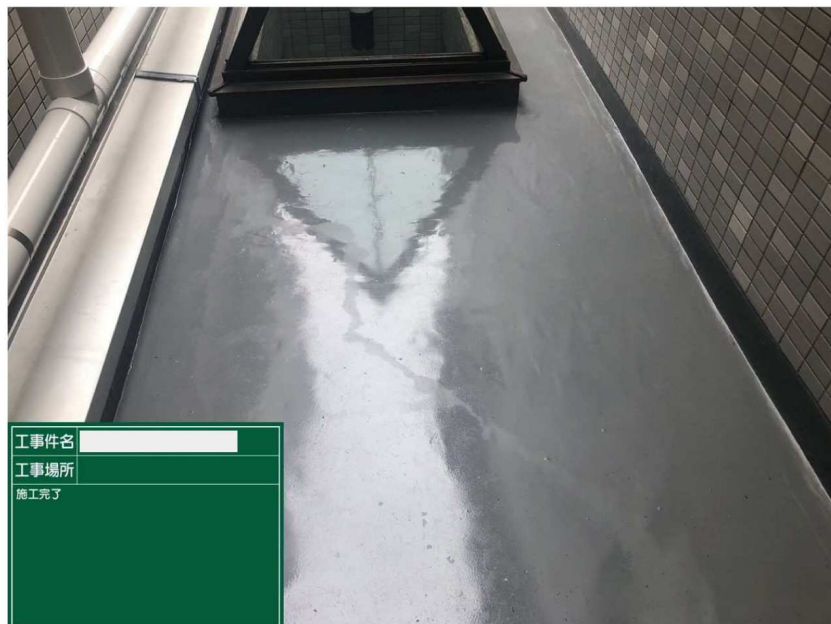

工事件名
工事場所
施工完了

エントランス屋根

施工完了