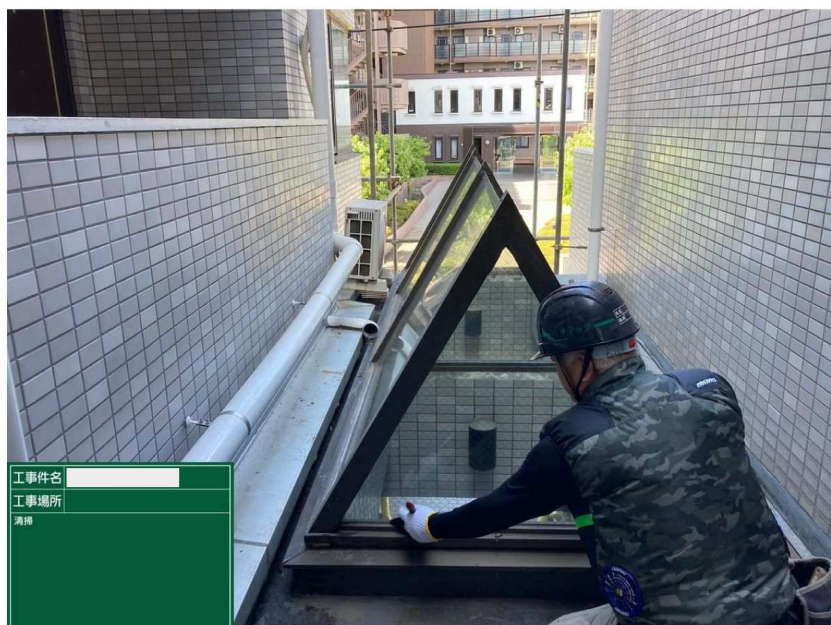

トップコート塗布

工事件名
工事場所
施工完了

エントランス屋根

施工完了

トップライト

施工前

トップライトシーリング

撤去