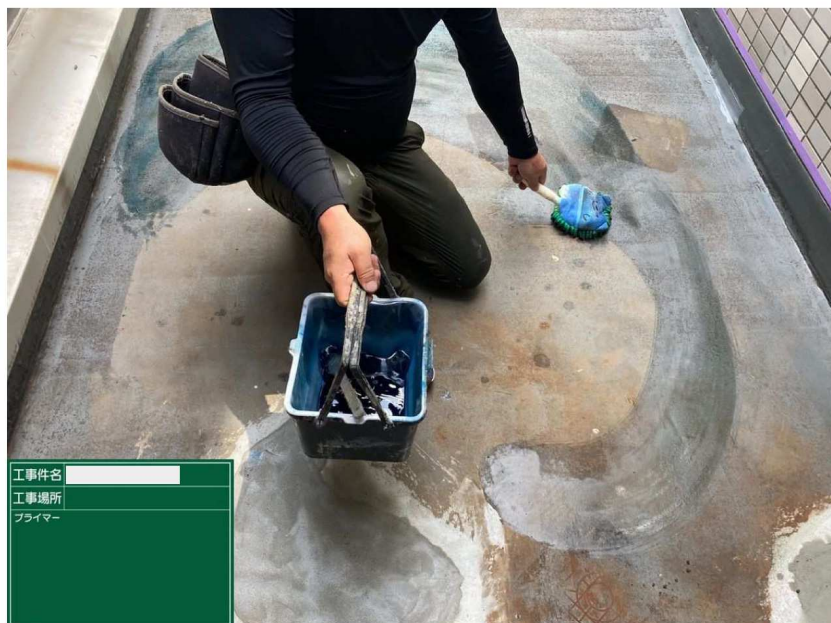

施工前

エントランス屋根

撤去

エントランス屋根

下地補修

工事件名
工事場所
プライマー

エントランス屋根

プライマー