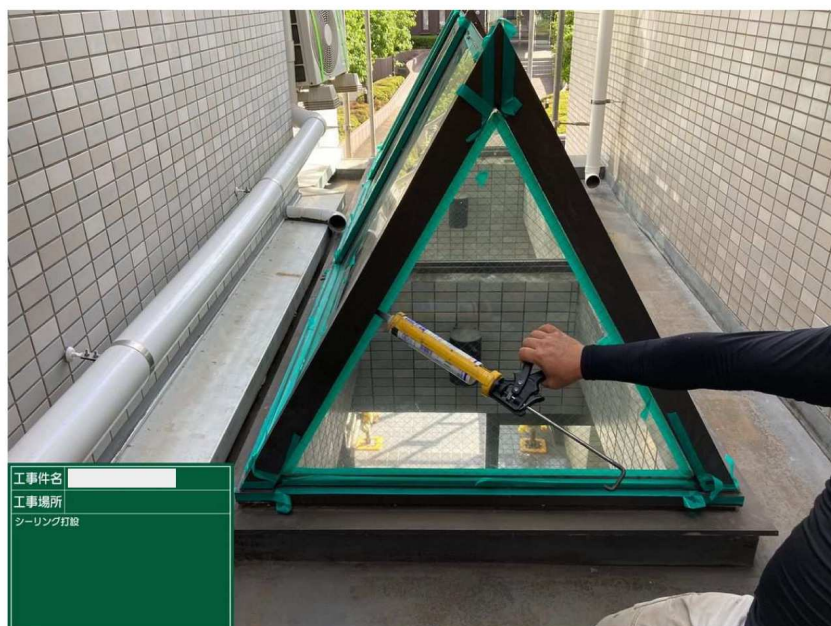

トップライトシーリング

トップライトシーリング

シーリング打設