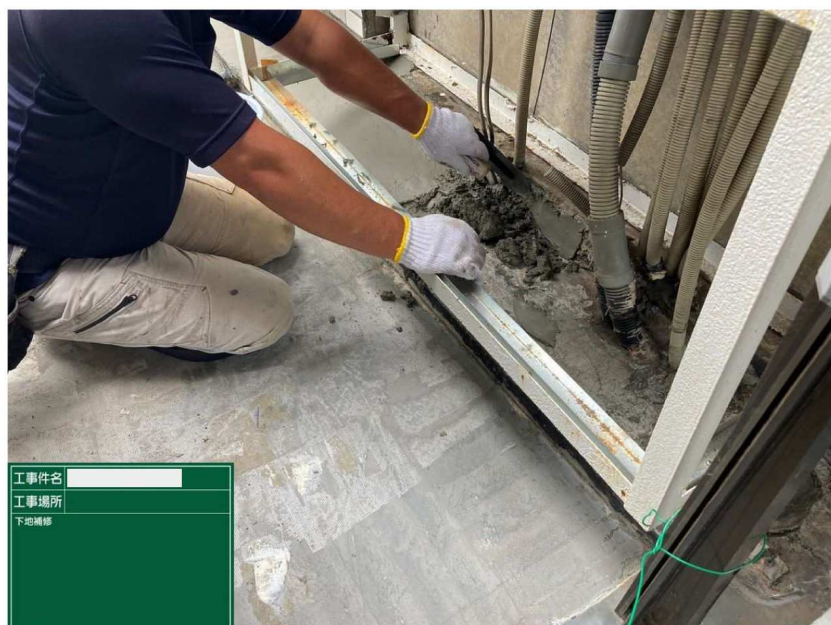

工事件名 []
 工事場所 []
 施工完了 []

金物工事 _____
 手摺 _____
 施工完了 _____

ELV機械室屋根

施工前

ELV機械室屋根

撤去

ELV機械室屋根

下地補修