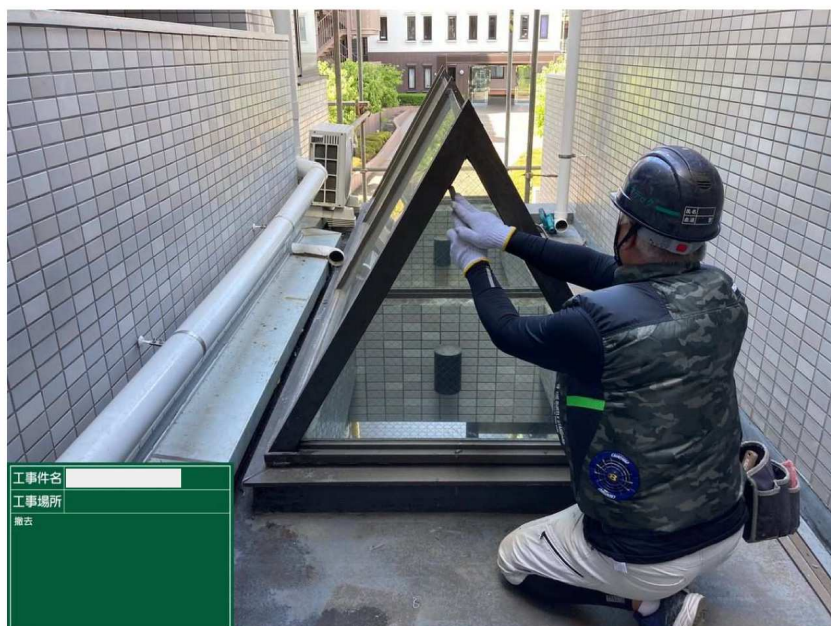

トップコート塗布

工事件名
工事場所
施工完了

エントランス屋根

施工完了

トップライト

施工前

トップライトシーリング

撤去