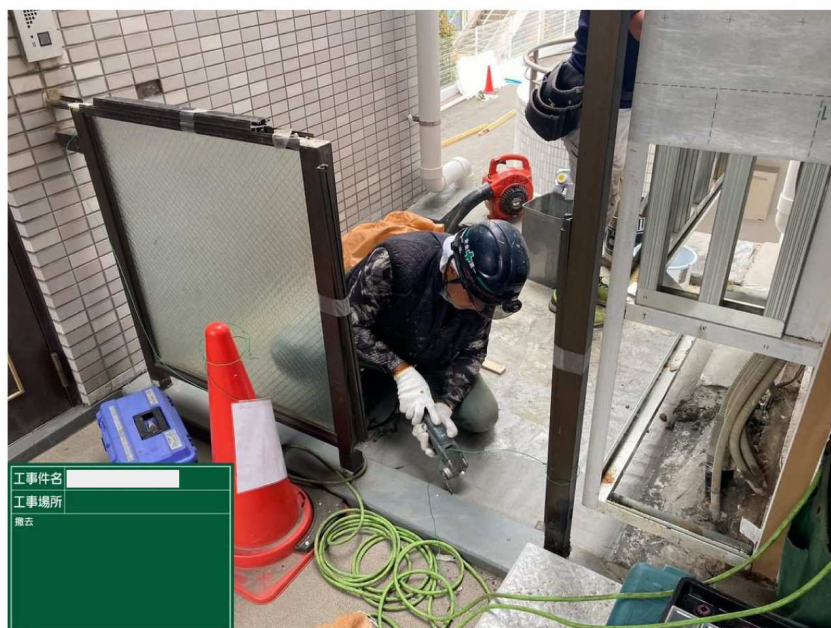

工事件名 []
 工事場所 []
 施工完了 []

金物工事 _____
 手摺 _____
 施工完了 _____

ELV機械室屋根

施工前

ELV機械室屋根

撤去

ELV機械室屋根

下地補修