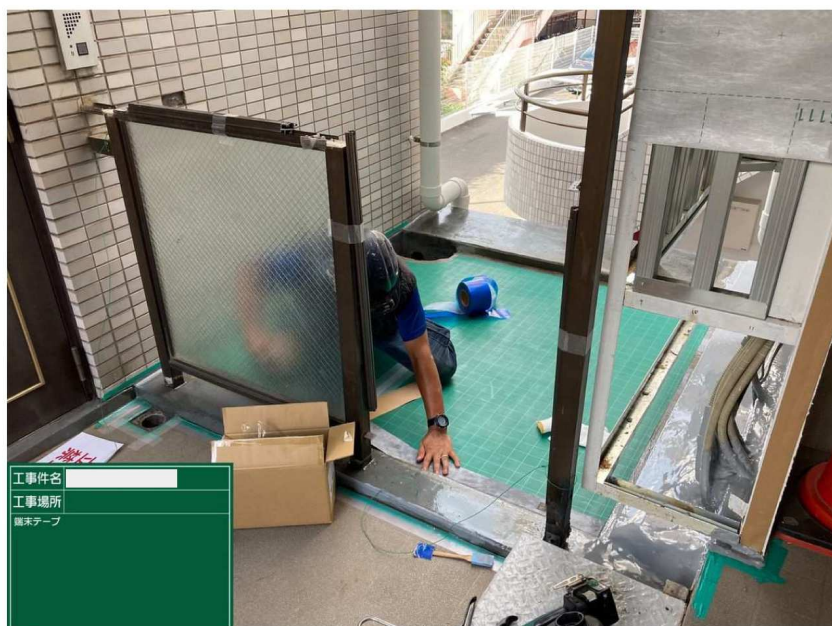

工事件名
工事場所
ジョイントテープ

ELV機械室屋根

ELV機械室屋根

端末テープ