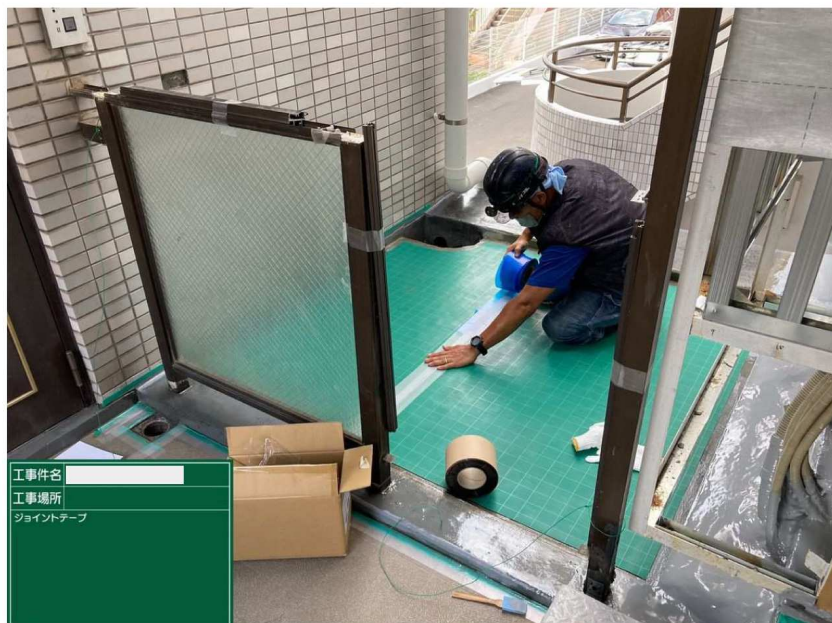

工事件名 []
 工事場所 []
 施工完了 []

金物工事 _____
 手摺 _____
 施工完了 _____

ELV機械室屋根

施工前

ELV機械室屋根

撤去

ELV機械室屋根

下地補修