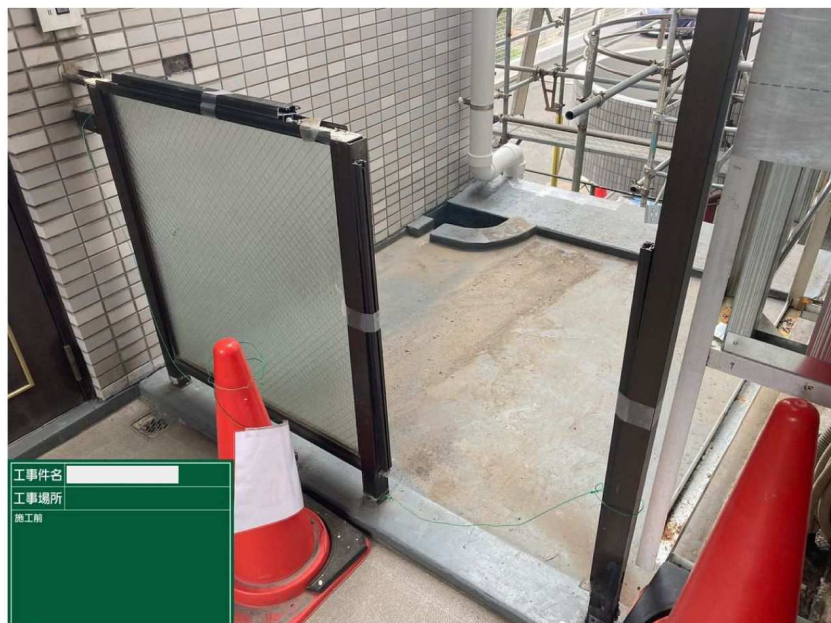

工事件名 []
 工事場所 []
 施工完了 []

金物工事 _____
 手摺 _____
 施工完了 _____

ELV機械室屋根

施工前

ELV機械室屋根

撤去

ELV機械室屋根

下地補修