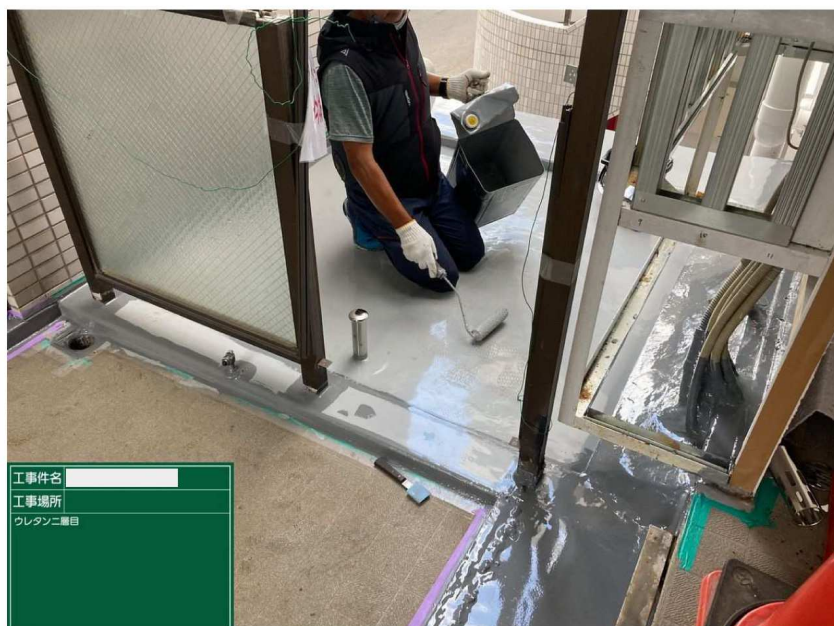

ELV機械室屋根

ELV機械室屋根

ウレタン二層目