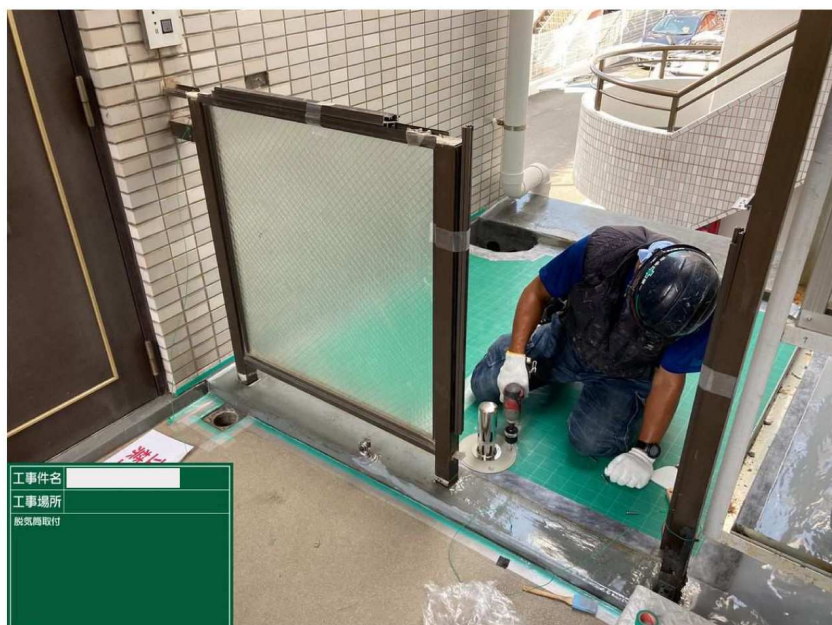

工事件名
 工事場所
 ジョイントテープ

ELV機械室屋根

ジョイントテープ

工事件名
 工事場所
 端末テープ

ELV機械室屋根

端末テープ

工事件名
 工事場所
 脱気筒取付

ELV機械室屋根