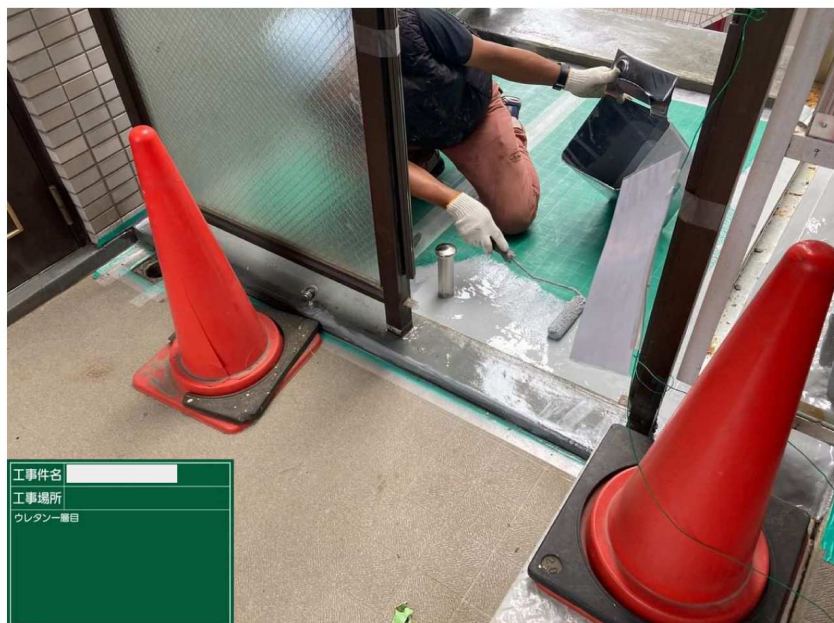

ELV機械室屋根

ELV機械室屋根

ウレタン一層目