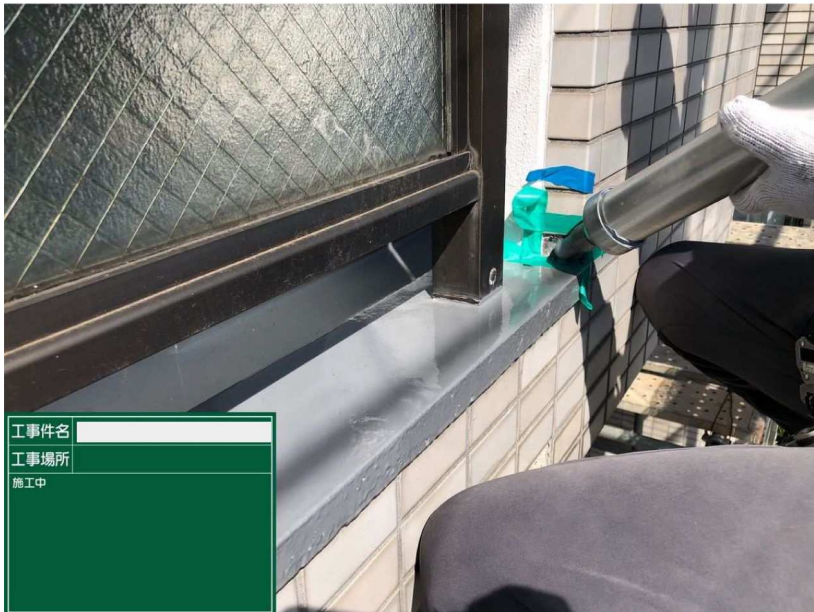

工事件名
工事場所
施工中

3階

手直し (シーリング)

施工中